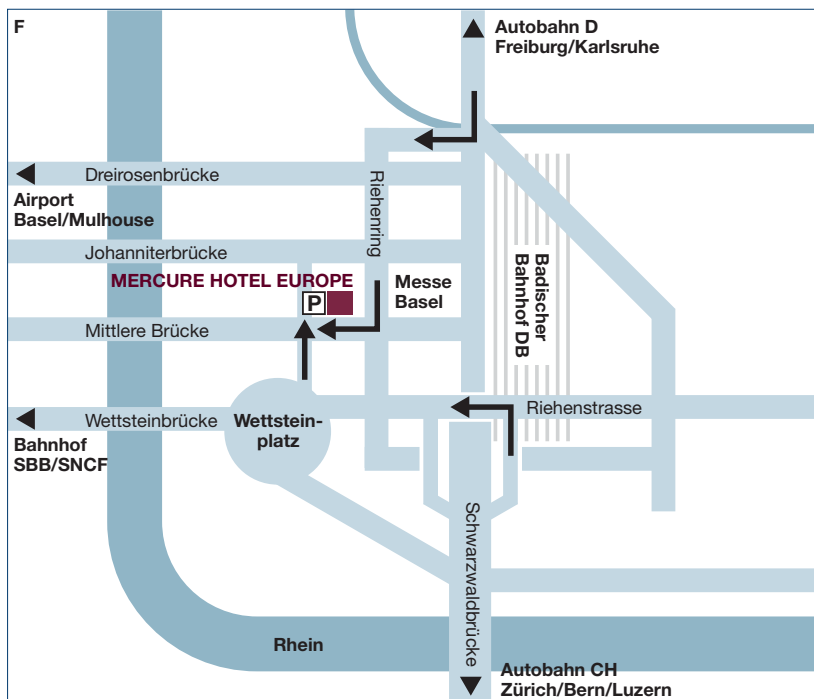

Anfahrt

Zentral und verkehrsgünstig. Nur 100 m vom Kongresszentrum Messe Basel entfernt.
500 m vom Badischen Bahnhof, 1,5 km vom Bahnhof SBB/SNCF.
EuroAirport BSL 9,5 km. Autobahnanschlüsse A5 (D) 2,5 km, A2/A3 (CH) 0,5 km.

von Norden: Autobahnausfahrt Nr. 1, Basel-Kleinhüningen
von Süden: Autobahnausfahrt Nr. 2, Basel Badischer Bahnhof

Parkhaus EUROPE: www.parkleitsystem-basel.ch

Tram: Linie 1 oder 2 ab SBB Bahnhof bis Haltestelle Messeplatz
Tram: Linie 2 oder 6 ab Badischer Bahnhof bis Haltestelle Clarastrasse